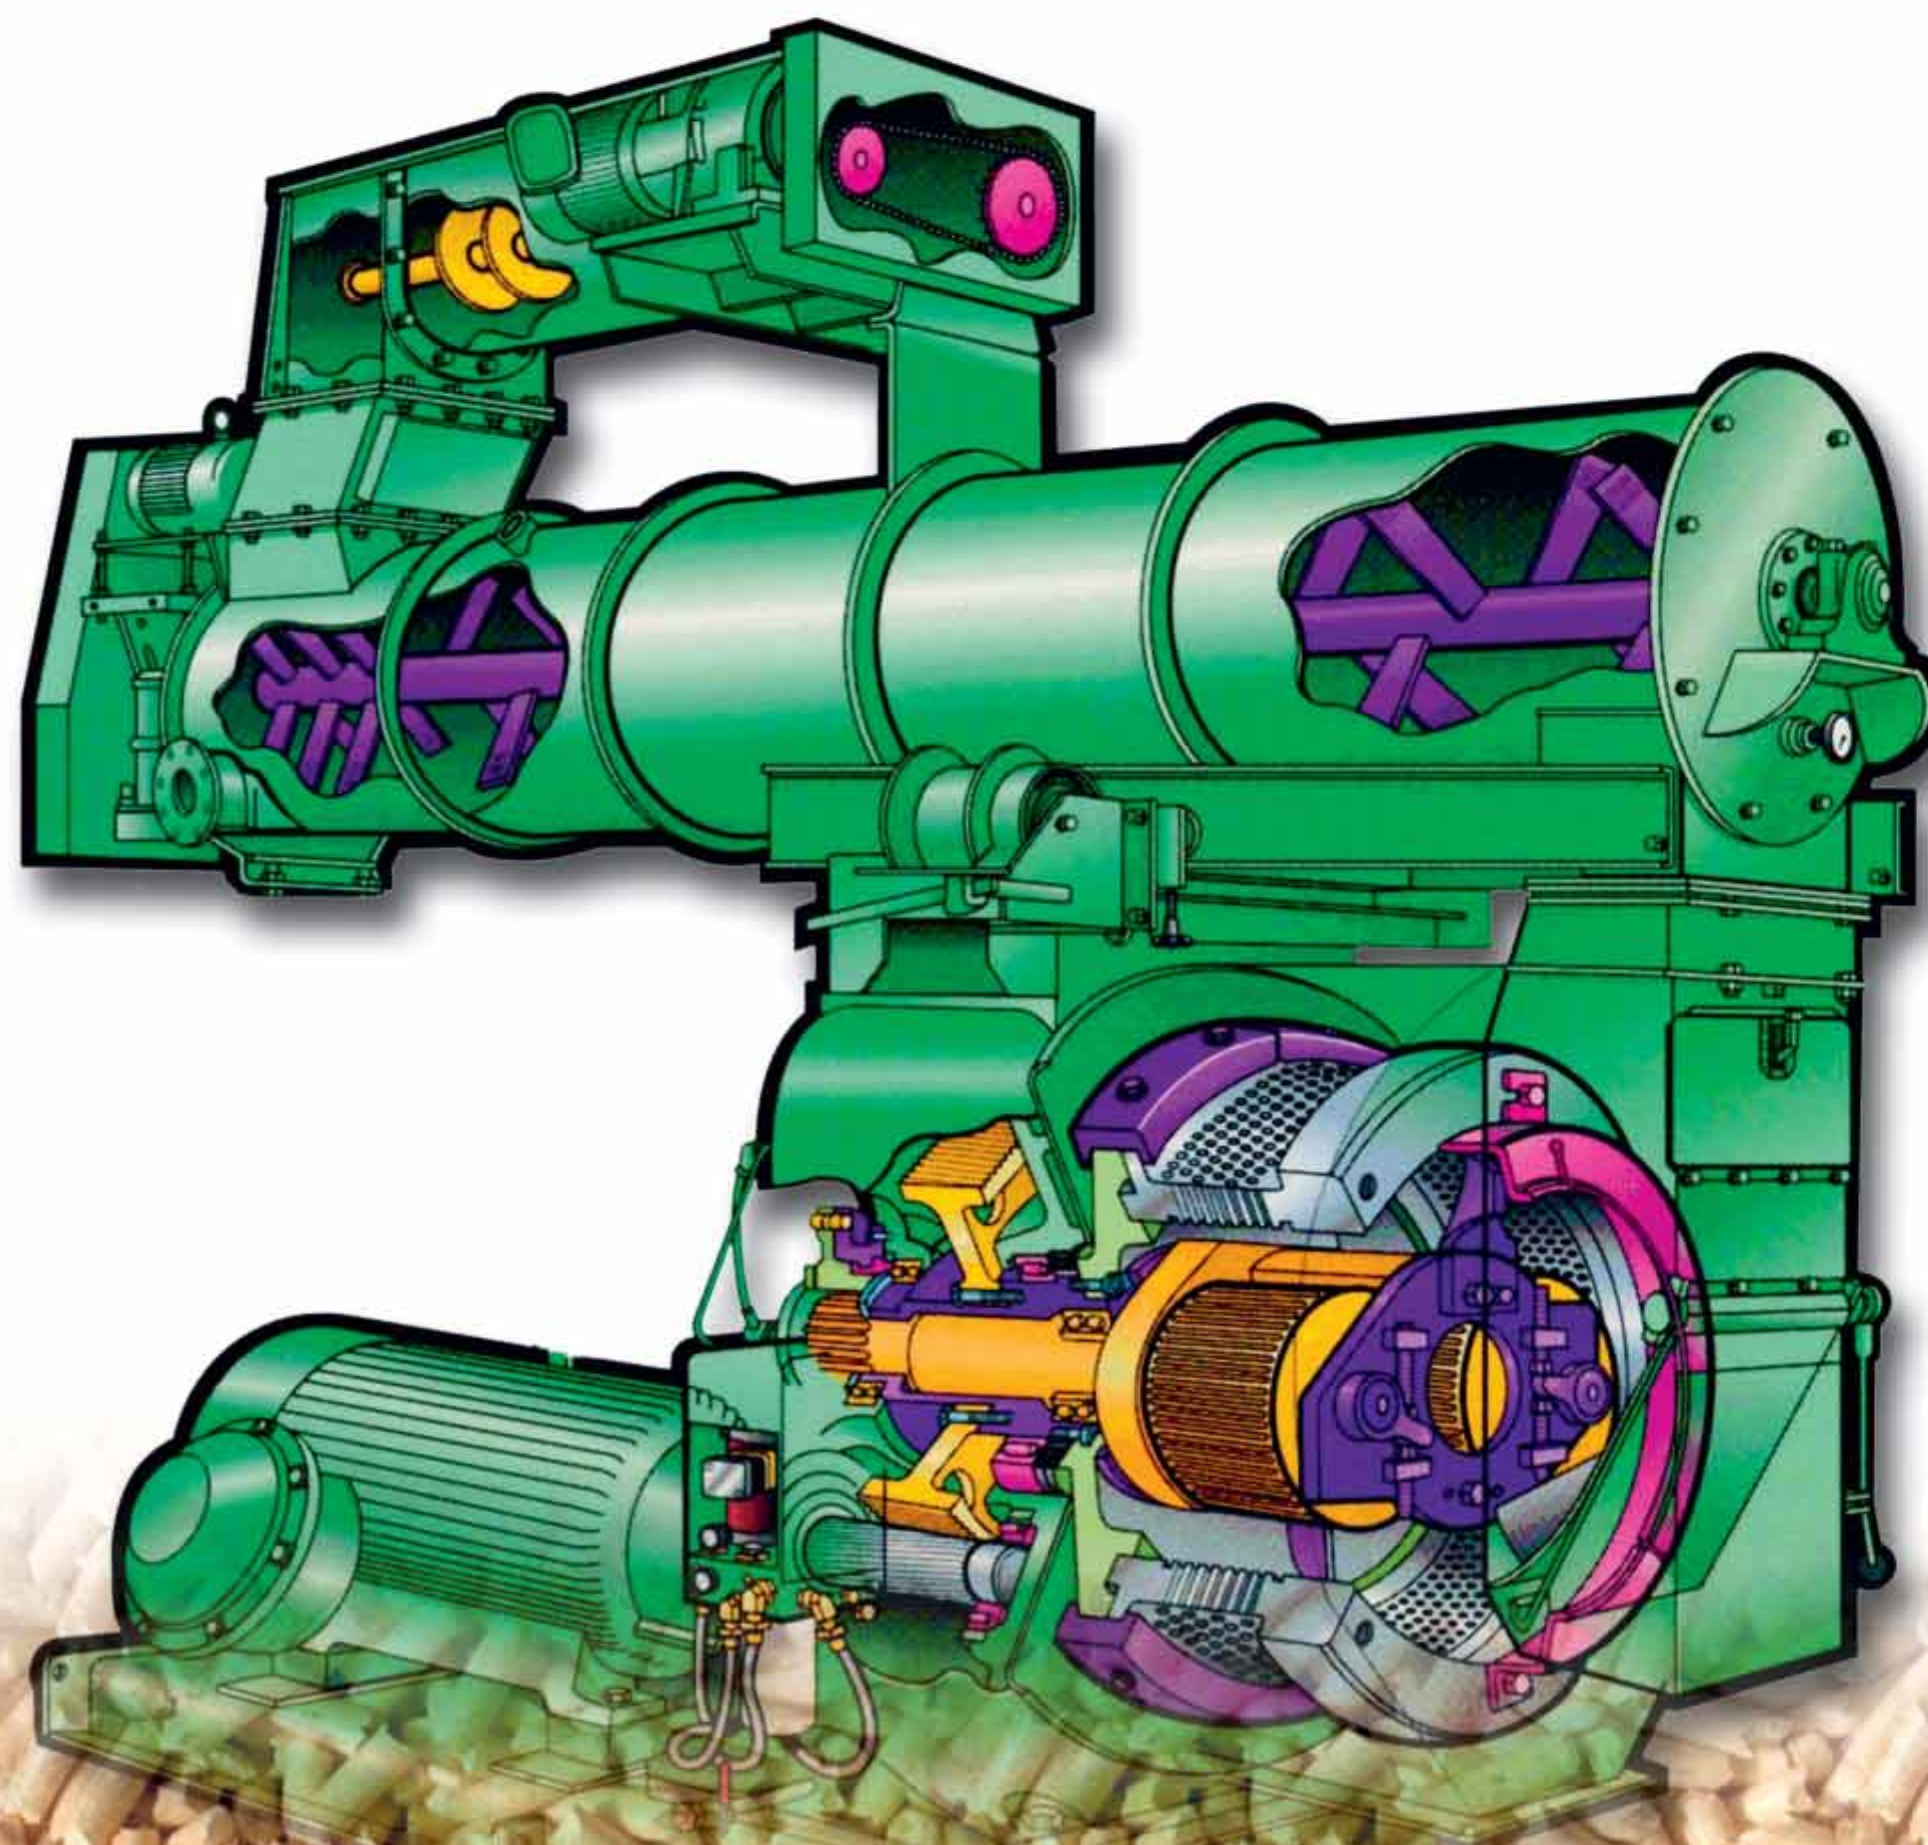

Since 1883

Gear Transmission

- Higher efficiency then belts
- Low maintenance
- Runs smoother
- Higher safety
- Cost effective

Do you realize the savings?

Motor (kW)	160	200	250	315	355
Running Hours	8000	8000	8000	8000	8000
Motor load	80%	80%	80%	80%	80%
Price kWh	0,1	0,1	0,1	0,1	0,1
Difference	0,11	0,11	0,11	0,11	0,11
Year savings	€ 11.264	€ 14.080	€ 17.600	€ 22.176	€ 24.992